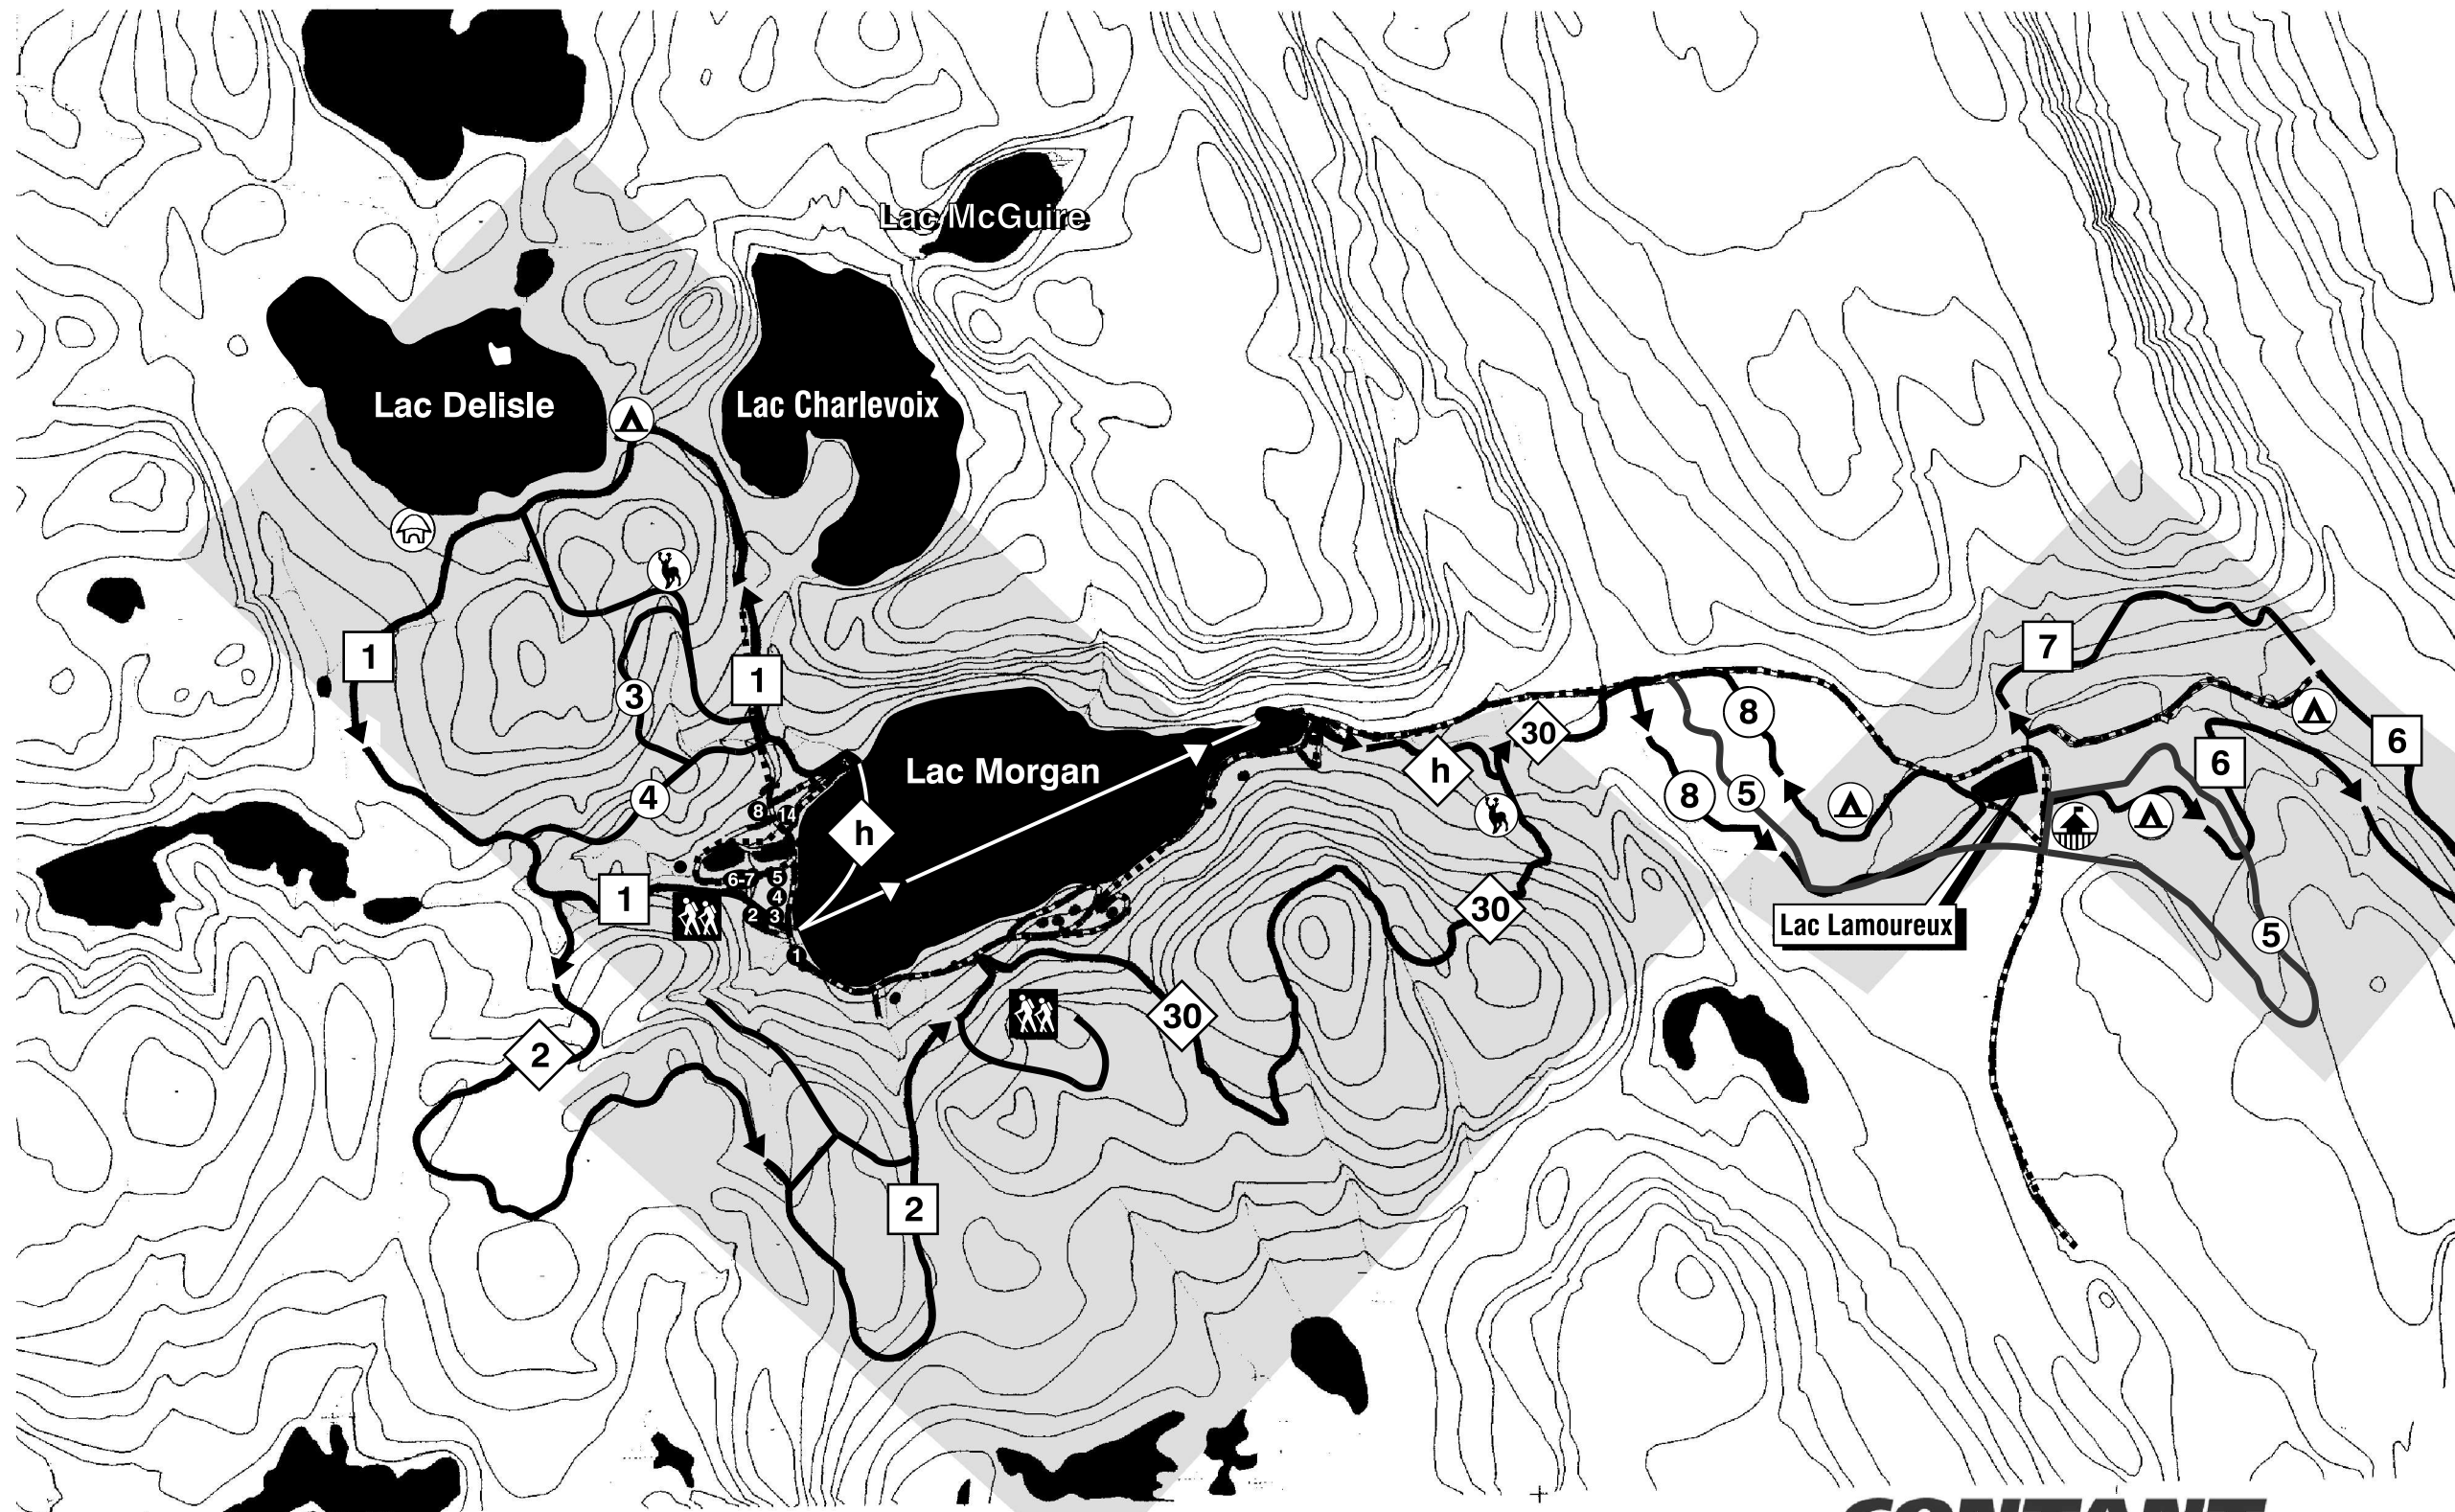

Les sentiers

Point de vue
 Belvédère

Difficulté des sentiers
 ○ facile
 □ moyen
 ◇ difficile

Aire de repos
 Accueil
 Aire de camping
 refuge
 mirador
 Bâtiments
 Chemins

Sentiers de ski de fond et randonnée

◇30	Inter	2,2 km
□1	La Montée	3,6 km
□6	La Rivière	2,8 km
□7	Le Ruisseau	1,8 km
□2	Les Bouleaux	6,6 km
○8	Les Conifères	1,9 km
◇h	Sentier d'hiver	

Sentiers de raquette

○3-4	Le sous-bois	2 km
○5	Les mésanges	3 km

■ Plans d'eau
 ~ Topographie
 ▨ Contour forestier

CONTANT.ca
 Laval - Mirabel

Fier Partenaire du Camp Mariste

1:20000